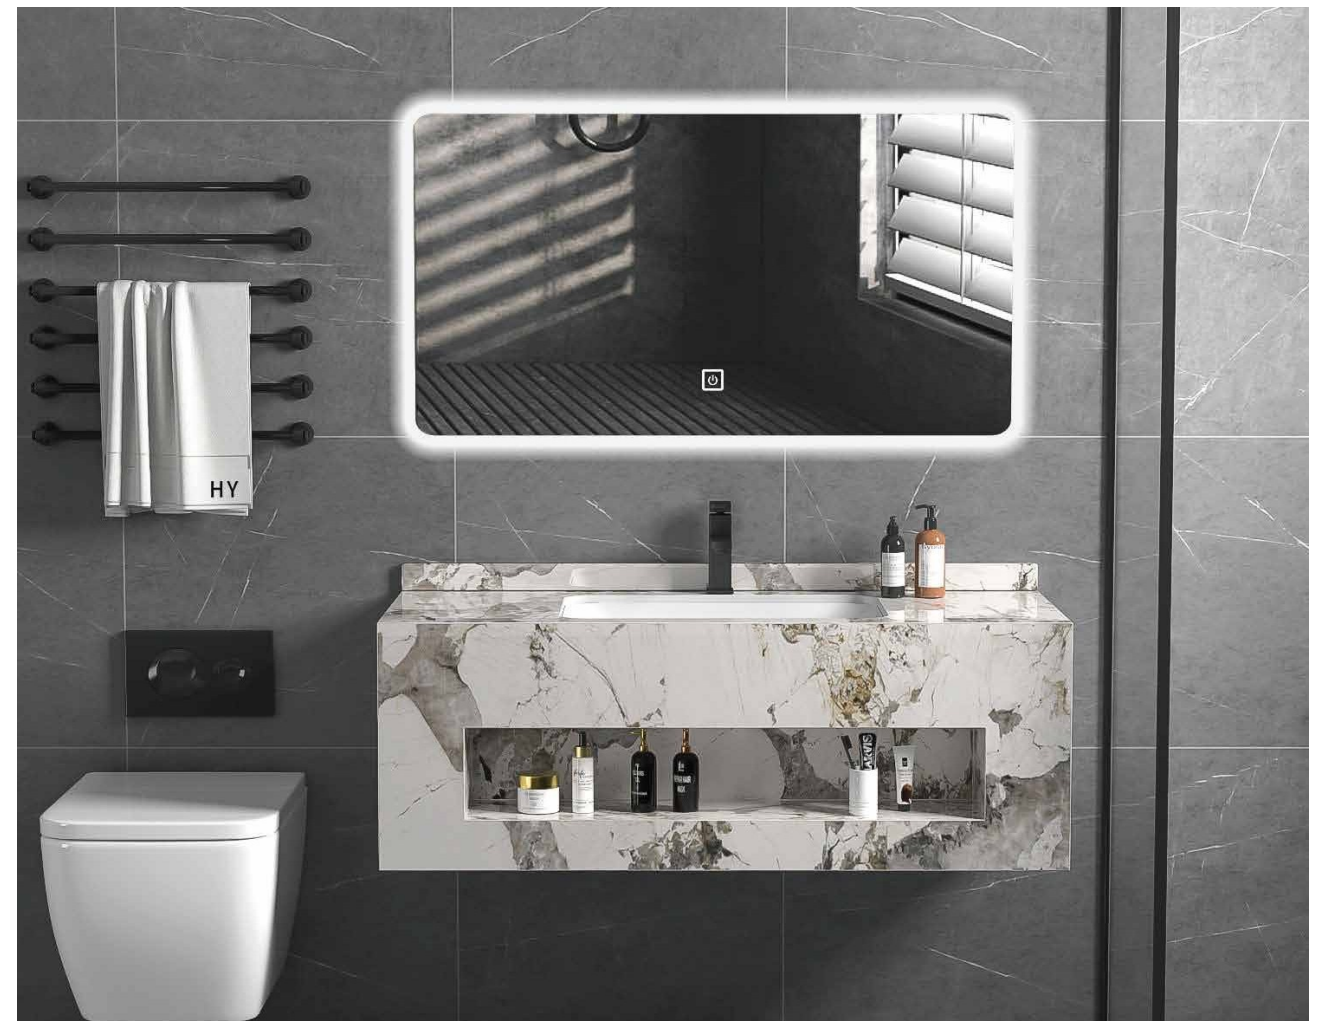

New Arrival
BATHROOM CABINET

闪电黑

流金沙

Enjoy Leisure Time

\$ V MVSBCBUISEN,
SF□O FE XPSME

澳洲沙岩

NATURE FEELING

疾心欣鷓♀